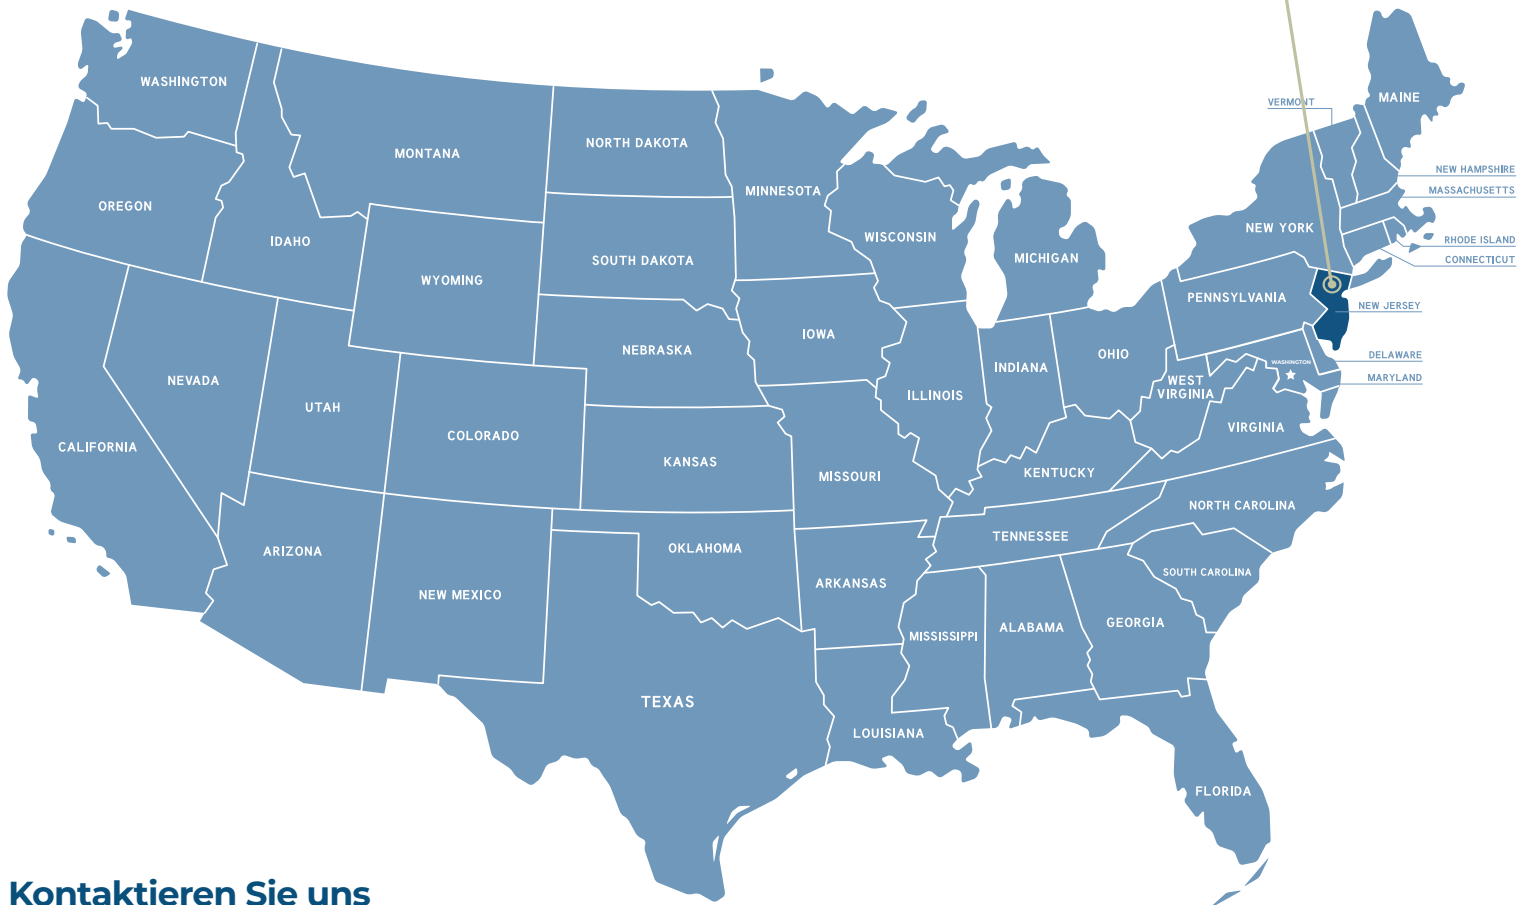

Kontaktieren Sie uns

Schneider & Cie. AG
Solothurnerstrasse 48 | Postfach 273
CH-4002 Basel

Baris Utus
+41 61 365 96 57
butus@schneider-transport.com

Folgen Sie uns auf